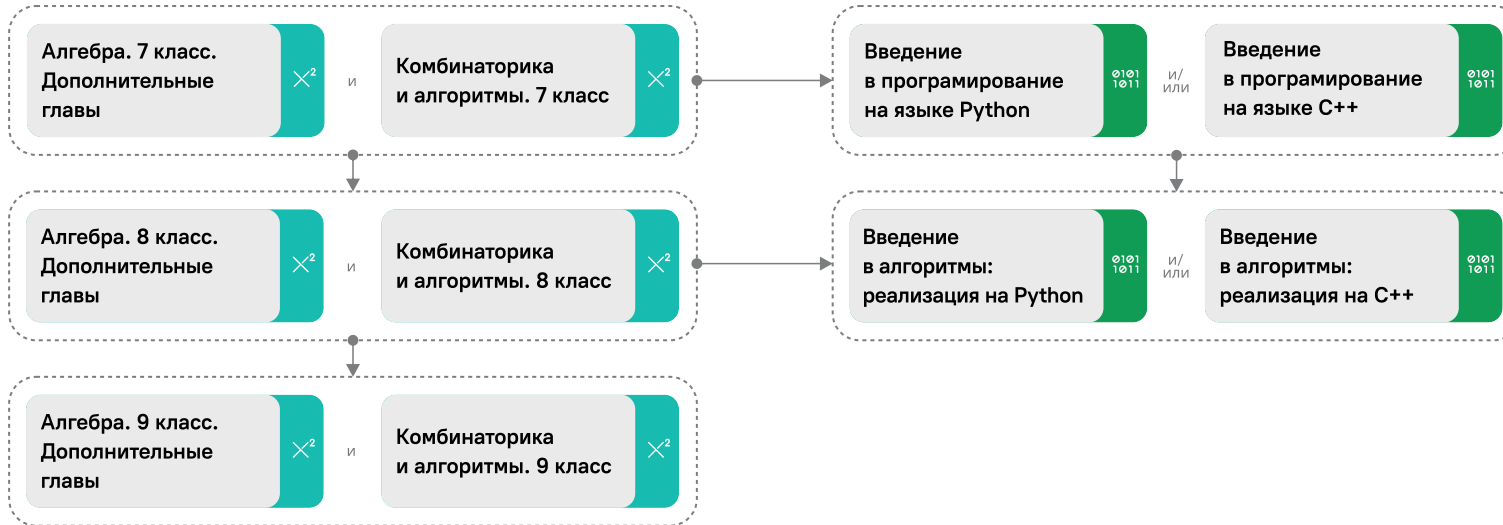

Образовательный маршрут по специализации «Искусственный интеллект»

I. ОСНОВЫ МАТЕМАТИКИ И ПРОГРАММИРОВАНИЯ

II. МАТЕМАТИКА И ПРОГРАММИРОВАНИЕ ДЛЯ ИИ

III. ИСКУССТВЕННЫЙ ИНТЕЛЛЕКТ